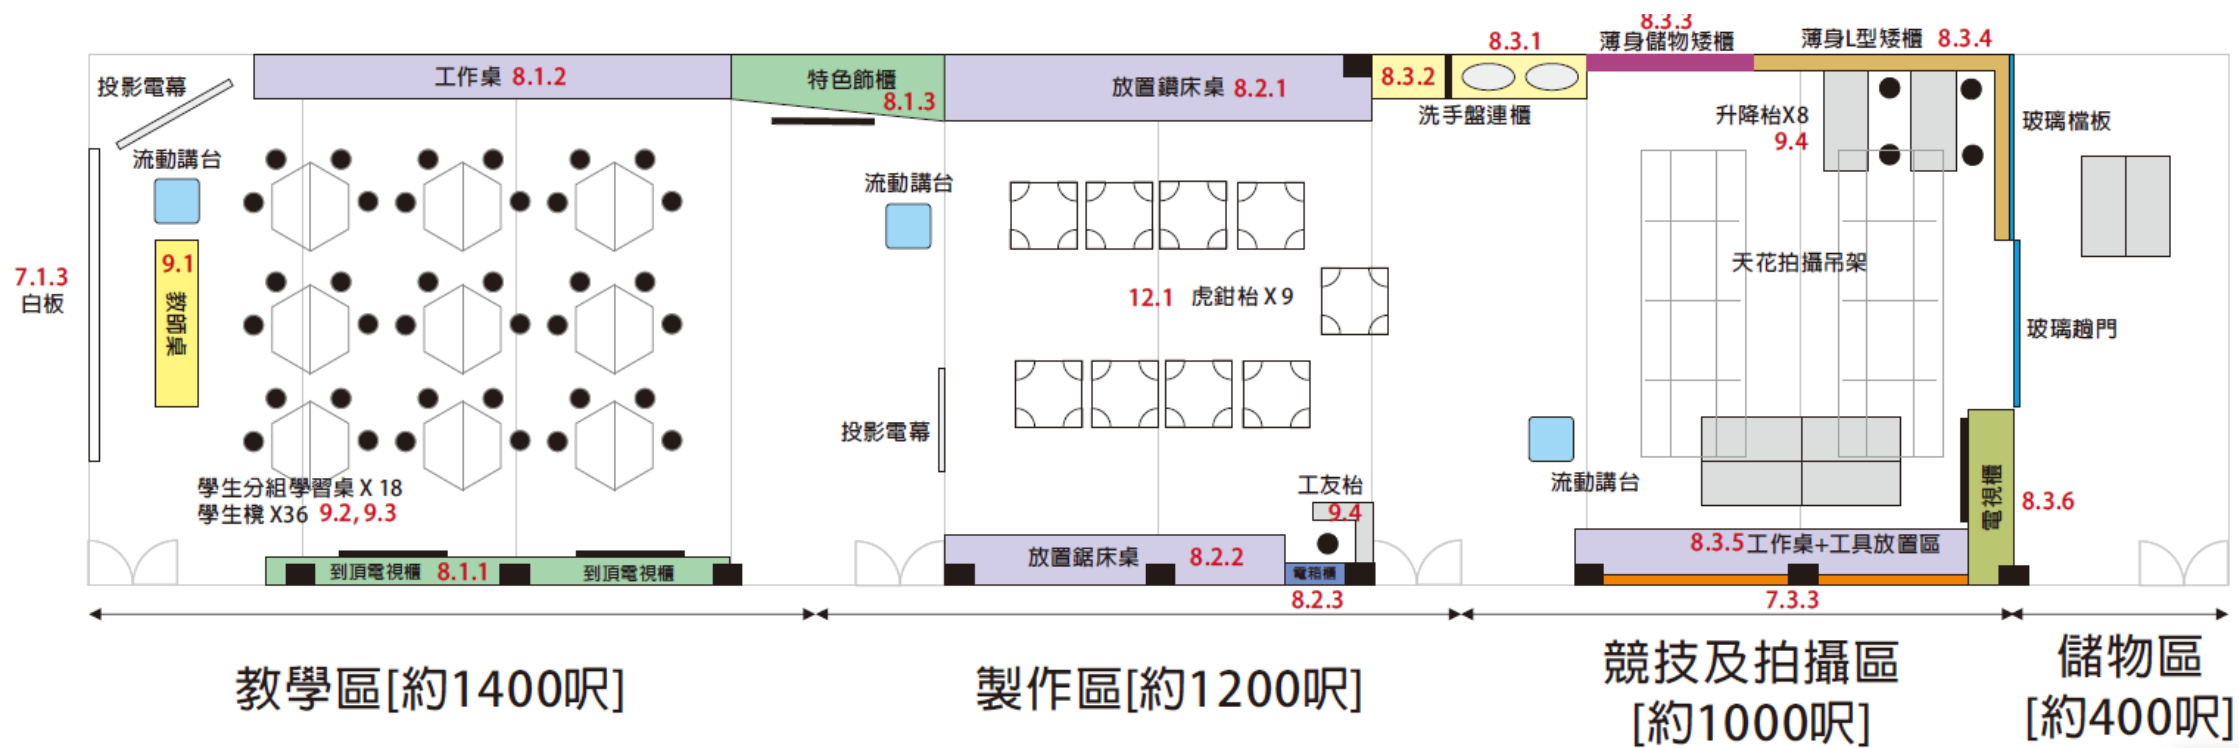

空間感

- 分區域
 - 天花燈、地台物料、間隔、傢俬

靈活分組

- 活動工作檯
- 梯形學生桌

度身訂造的流動虎鉗工作檯，下身設有隱藏式收納空間，提升整個製作室的空間實用性，而且配有輪子，流動性高。

為提醒學生要注意小心，設計師於流動虎鉗工作檯底下，設計特色油漆標記。

創客空間

智能系統

- 燈光、窗簾、投影器
- 傳統與智能
- 感應器

科研中心 · 新

- 1850呎
- 加建編程及創客區
- 供教師研發課程