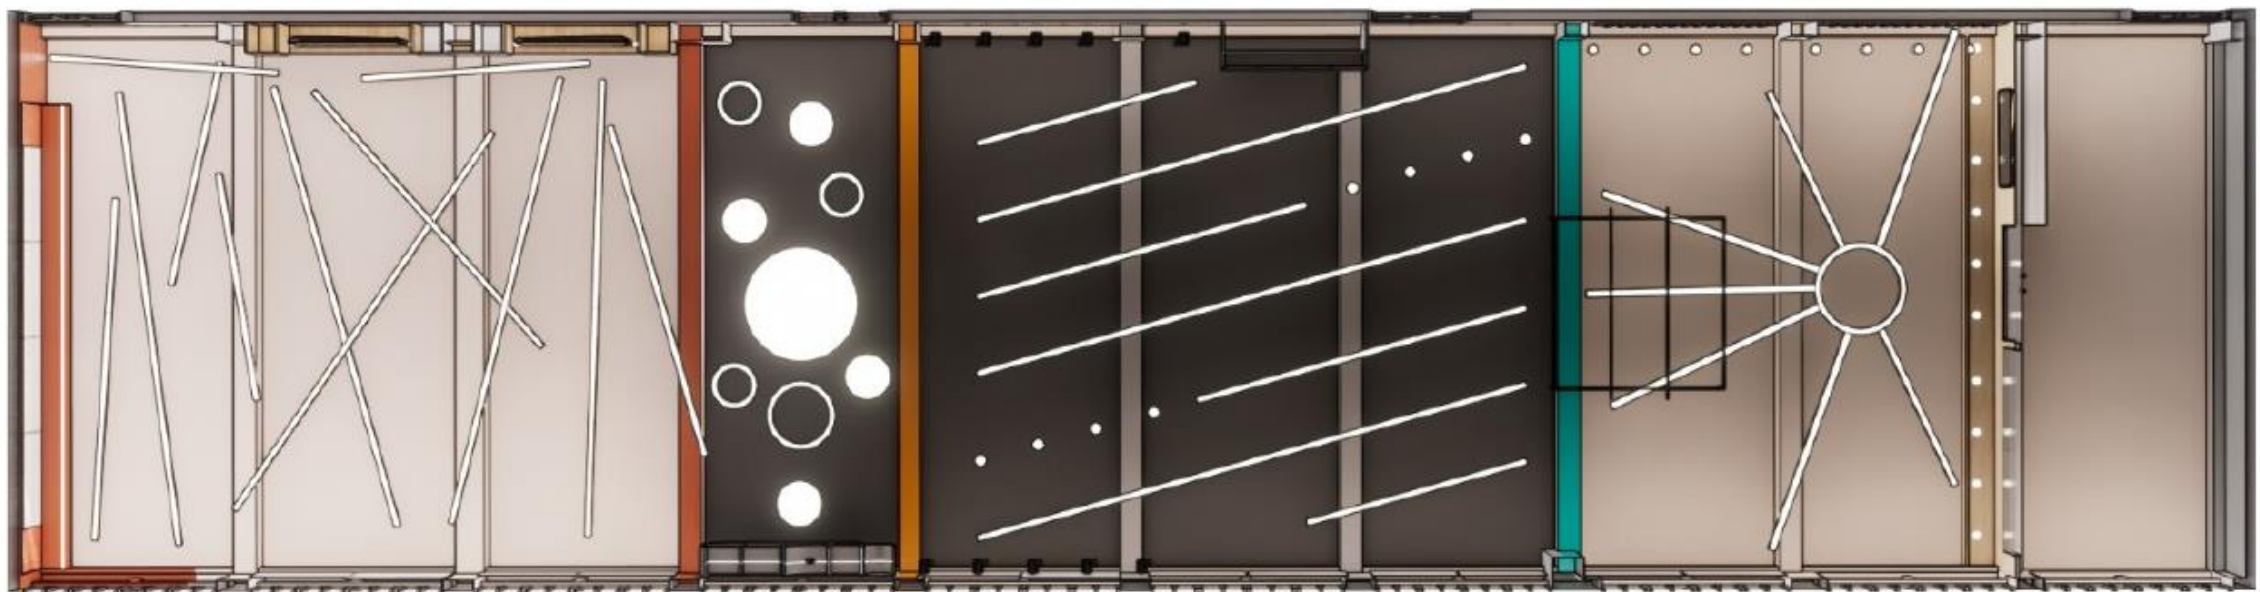

空間感

- 分區域
 - 天花燈、地台物料、間隔、傢俬

靈活分組

- 活動工作檯
- 梯形學生桌

度身訂造的流動虎鉗工作檯，下身設有隱藏式收納空間，提升整個製作室的空間實用性，而且配有輪子，流動性高。

為提醒學生要注意小心，設計師於流動虎鉗工作檯底下，設計特色油漆標記。

創客空間

智能系統